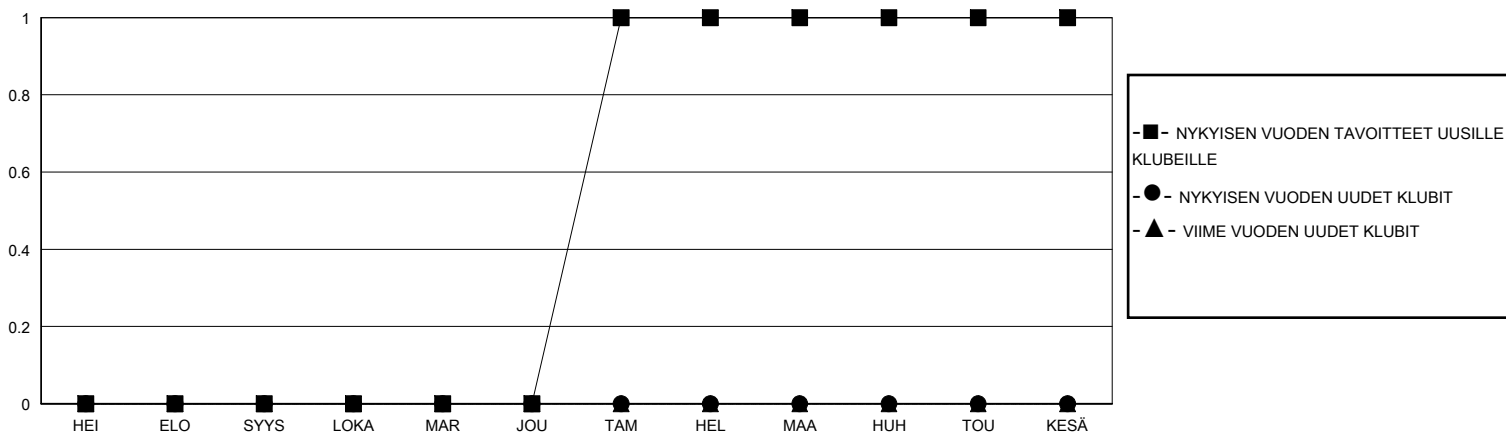

MONTHLY MEMBERSHIP PROGRESS REPORT

District 107 G

Results as of: 9/30/2023

GMT:

SIJAINTI FINLAND

GMT VAALIPIIRI

Klubit				jäsentä			
TULOKSET 2023-2024				TULOKSET 2023-2024			
NELJÄNNES	UUDEN KLUBIN TAVOITE	UUDET KLUBIT	LOPETETUT KLUBIT	NELJÄNNES	JÄSENKASVUN NETTOTAVOITE	TOTEUTUNUT JÄSENKASVU	POISTETUT JÄSENET (mukaan lukien siirrot)
HEI/ELO/SYYS	0	0	0	HEI/ELO/SYYS	5	10	15
LOKA/MAR/JOU	0	0	0	LOKA/MAR/JOU	5	0	0
TAM/HEL/MAA	1	0	0	TAM/HEL/MAA	5	0	0
HUH/TOU/KESÄ	0	0	0	HUH/TOU/KESÄ	5	0	0

TAVOITTEET JA UUDET KLUBIT, KUMULATIIVINEN

TAVOITTEET JA JÄSENET, KUMULATIIVINEN

LAKKAUTETUT KLUBIT: 0

6 CLUBS OF 52 LISÄNNYT YHDEN TAI USEAMMAN UUTTA JÄSENTÄ

SUKUPUOLIJAKAUMA

MIES 860 (84.65%)
NAINEN 156 (15.35%)