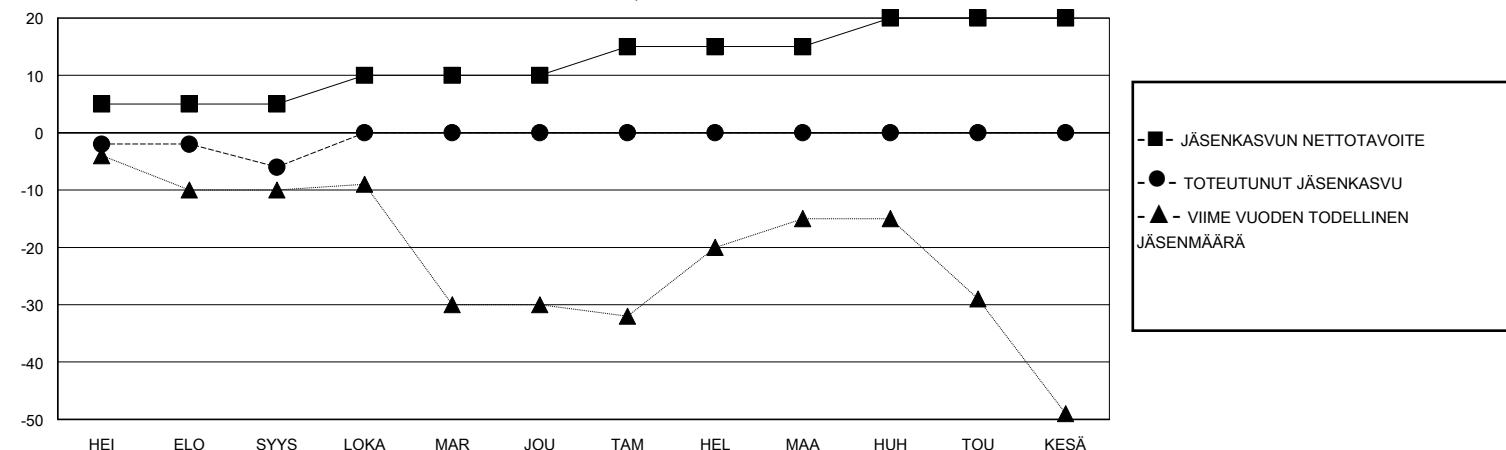

MONTHLY MEMBERSHIP PROGRESS REPORT

District 107 G

Results as of: 9/30/2023

GMT:

SIJAINTI FINLAND

GMT VAALIPIIRI

Klubit				jäsentä			
TULOKSET 2023-2024				TULOKSET 2023-2024			
NELJÄNNES	UUDEN KLUBIN TAVOITE	UUDET KLUBIT	LOPETETUT KLUBIT	NELJÄNNES	JÄSENKASVUN NETTOTAVOITE	TOTEUTUNUT JÄSENKASVU	POISTETUT JÄSENET (mukaan lukien siirrot)
HEI/ELO/SYYS	0	0	0	HEI/ELO/SYYS	5	10	15
LOKA/MAR/JOU	0	0	0	LOKA/MAR/JOU	5	0	0
TAM/HEL/MAA	1	0	0	TAM/HEL/MAA	5	0	0
HUH/TOU/KESÄ	0	0	0	HUH/TOU/KESÄ	5	0	0

TAVOITTEET JA UUDET KLUBIT, KUMULATIIVINEN

TAVOITTEET JA JÄSENET, KUMULATIIVINEN

LAKKAUTETUT KLUBIT: 0

6 CLUBS OF 52 LISÄNNYT YHDEN TAI USEAMMAN UUTTA JÄSENTÄ

SUKUPUOLIJAKAUMA

MIES 860 (84.65%)
NAINEN 156 (15.35%)